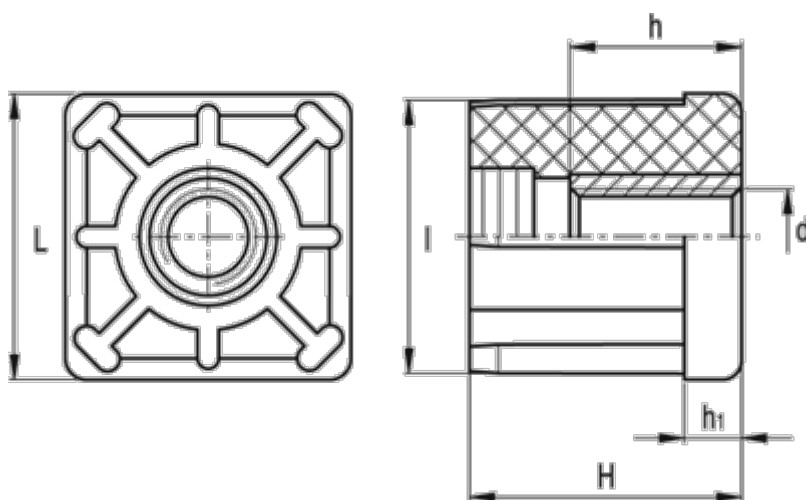

Varenummer: 2310320136  
Beskrivelse: E+G Gevindbøsning  
NDX.Q-50x2-M20

## Mål

d	= M20	Udvendig rørstørrelse = 50
h	= 20	Vægt (g) = 75
H	= 45	
h1	= 10	
Indvendig rørstørrelse	= 46.0	
l	= 46.0	
L	= 50	
Rørvæg tykkelse	= 2.0	